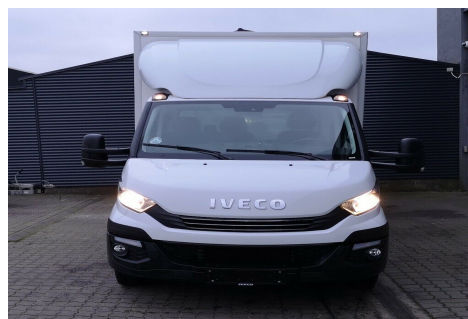

Iveco Daily · 2,3 · 35C16 3450mm Lad AG8

Pris: 3.995,- pr. md.
ekskl. moms

Type:	Varevogn +Moms
Modelår:	2018
1. indreg:	05/2018
Kilometer:	6.000 km.
Brændstof:	Diesel
Farve:	Hvid
Antal døre:	2

HOFFMANN  BILER A/S

HOFFMANN  BILER A/S

HOFFMANN  BILER A/S

Iveco Daily Hi-Matic m. Plagborg boks og Zeprolift · indreg. 30.05.2018. El-ruder · kurvelys · airbag · fuldaut.klima · motorkabinevarmer · fjernb. c.lås · fartpilot · startspærre · udv. temp. måler · håndfrit til mobil · bluetooth · armlæn · kopholder · abs · antispin · esp · servo · hvide blink · sædevarme · højdejust. forsæde. cd/radio · multifunktionsrat · Attraktiv finansiering tilbydes. for mere information om bil og finansierings muligheder kontakt vores altid friske salgs team. Ib Lundgaard 2131 2301 - Kenni Dreier 2077 4964 HOFFMANN BILER A/S SILKEBORG forbehold for tastefejl og bildata.

Motor	Ydelse	Transmission	Mål	Økonomi
Volume: 2,3	Effekt: 156 HK.	Gear: Automatgear	Længde: cm.	Tank: l.
Cylinder:	Moment:		Bredde: cm.	Km/l: NaN l.
Antal ventiler:	Topfart: ktm/t.		Højde: cm	Ejeravgift:
	0-100 km/t.: sek.		Vægt: 3.500 kg.	DKK NaN
				Produktionsår:
				-