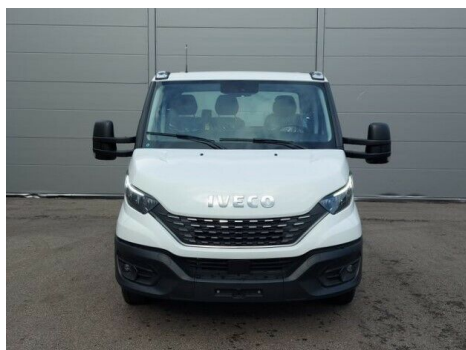

8 Trins Automatgear fra ZF. Mulighed for opbygning efter dit ønske! Bilen er udstyret med den stærke 2 ·3l motor med hele 160HK. 3 · 5t anhængertræk Fører og passager airbag m. selestrammere Vinterdæk 195/75 R16 snow ice - 35S. CONNECT + NAVIGATION HVO Kompatibel TELEMATICS BOX Denne Daily 35C18H A8 Model er udstyret med - Business Exclusive; 4 vejs rat justering · polstrede nakkestøtter · fuldautomatisk klima anlæg · DAB+ · Multifunktions læderrat · Fartpilot · Fuld LED forlygter. Hi-Drive; Adaptiv fartpilot m. kø assistent · Vejbane assist m. proaktiv styring · AEBS City Break · Sidevindsassistent · Elektrisk håndbremse · Fjernlys assistent · Lys & Regn sensor · TPMS Dæktryksovervågning. - HI-CONNECT M/ 7" touchskærm inkl. car play og DAB+ & Navigation. Telematic boks - Fjerndiagnosering. Og med den velkørende Hi-Matic 8 trins automatgear fra ZF. Anhænger træk til 3.500kg Derudover har den fra standard · Motorkabinevarmer · fjernb. c.lås · kørecomputer · infocenter · startspærre · udv. temp. måler · sædevarme · højdejust. førersæde M · vægtjustering · el-ruder · el-spejle m/varme · automatisk start/stop · håndfrit til mobil · bluetooth · usb tilslutning · aux tilslutning · armlæn · kopholder · stofindtræk · tågelygter · airbag · abs · esp · servo · diesel partikel filter. 3 års fabriks garanti. Mulighed for attraktiv serviceaftale!. Attraktiv finansiering tilbydes. Udbetaling: 65.000 · - Månedlig ydelse: 3.968 · - Rest værdi: 35.000 · - Periode: 72. Måneder. Vi kan tilbyde digital fremvisning af bilen! For mere information om bil og finansierings muligheder kontakt vores altid friske salgs team. Ib Lundgaard 2131 2301 - Victor Hoffmann 9292 8008. HOFFMANN BILER A/S SILKEBORG forbehold for taste fejl · bildata samt WLTP beregning ændrer sig alt efter opbygning & udstyr. airc. · fuldaut. klima · motorkabinevarmer · fartpilot · fjernb. c.lås · c.lås · kørecomputer · infocenter · startspærre · udv. temp. måler · regnsensor · sædevarme · højdejust. førersæde · el-spejle · læderrat · stofindtræk · kopholder · armlæn · aux tilslutning · usb tilslutning · apple carplay · bluetooth · musikstreaming via bluetooth · håndfrit til mobil · multifunktionsrat · navigation · dab radio · dab+ radio · cd · elektrisk parkeringsbremse · dæktryksmåler · automatisk start/stop · adaptiv fartpilot · el-spejle m/varme · lygtevasker · automatisk lys · fjernlysassistent · kurvelys · fuld led forlygter