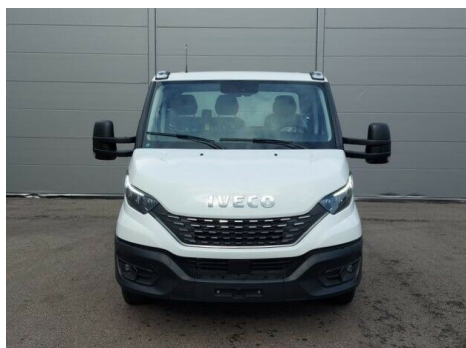

Iveco Daily · 2,3 · 35S16 4100mm Lad AG8

Ring for pris

Type:	Varevogn +Moms
Modelår:	2021
1. indreg:	/
Kilometer:	0 km.
Brændstof:	Diesel
Farve:	Hvid
Antal døre:	2

8 Trins Automatgear fra ZF. Mulighed for opbygning efter dit ønske! Bilen er udstyret med den stærke 2 ·3l motor med hele 160HK. 3 · 5t anhængertræk Fører og passager airbag m. selestrammere Vinterdæk 195/75 R16 snow ice - 35S. CONNECT + NAVIGATION HVO Kompatibel TELEMATICS BOX Denne Daily 35C18H A8 Model er udstyret med - Business Exclusive; 4 vejs rat justering · polstrede nakkestøtter · fuldautomatisk klima anlæg · DAB+ · Multifunktions læderrat · Fartpilot · Fuld LED forlygter. Hi-Drive; Adaptiv fartpilot m. kø assistent · Vejbane assist m. proaktiv styring · AEBS City Break · Sidevindsassistent · Elektrisk håndbremse · Fjernlys assistent · Lys & Regn sensor · TPMS Dæktryksovervågning. - HI-CONNECT M/ 7" touchskærm inkl. car play og DAB+ & Navigation. Telematic boks - Fjerndiagnosering. Og med den velkørende Hi-Matic 8 trins automatgear fra ZF. Anhænger træk til 3.500kg Derudover har den fra standard · Motorkabinevarmer · fjernb. c.lås · kørecomputer · infocenter · startspærre · udv. temp. måler · sædevarme · højdejust. førersæde M · vægtjustering · el-ruder · el-spejle m/varme · automatisk start/stop · håndfrit til mobil · bluetooth · usb tilslutning · aux tilslutning · armlæn · kopholder · stofindtræk · tågelygter · airbag · abs · esp · servo · diesel partikel filter. 3 års fabriks garanti. Mulighed for attraktiv serviceaftale!. Attraktiv finansiering tilbydes. Udbetaling: 65.000 · - Månedlig ydelse: 3.968 · - Rest værdi: 35.000 · - Periode: 72. Måneder. Vi kan tilbyde digital fremvisning af bilen! For mere information om bil og finansierings muligheder kontakt vores altid friske salgs team. Ib Lundgaard 2131 2301 - Victor Hoffmann 9292 8008. HOFFMANN BILER A/S SILKEBORG forbehold for taste fejl · bildata samt WLTP beregning ændrer sig alt efter opbygning & udstyr. airc. · fuldaut. klima · motorkabinevarmer · fartpilot · fjernb. c.lås · c.lås · kørecomputer · infocenter · startspærre · udv. temp. måler · regnsensor · sædevarme · højdejust. førersæde · el-spejle · læderrat · stofindtræk · kopholder · armlæn · aux tilslutning · usb tilslutning · apple carplay · bluetooth · musikstreaming via bluetooth · håndfrit til mobil · multifunktionsrat · navigation · dab radio · dab+ radio · cd · elektrisk parkeringsbremse · dæktryksmåler · automatisk start/stop · adaptiv fartpilot · el-spejle m/varme · lygtevasker · automatisk lys · fjernlysassistent · kurvelys · fuld led forlygter